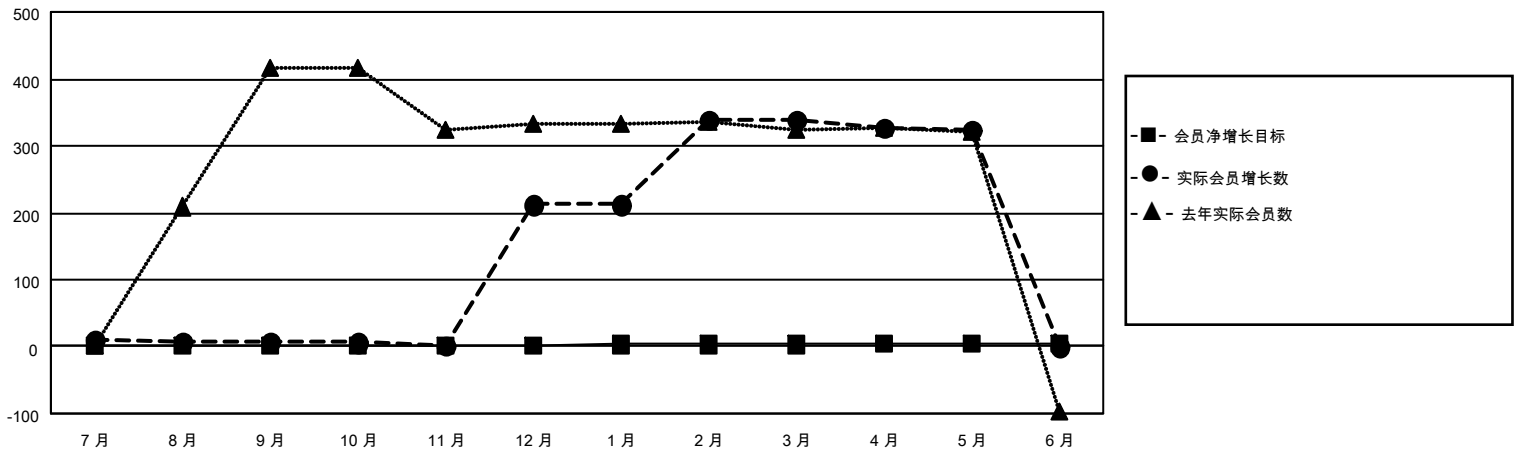

MONTHLY MEMBERSHIP PROGRESS REPORT

地点 CHINA

District 380

Results as of: 5/31/2022

分会			
成果 2021-2022			
季	新分会目标	新会	会员流失的分会
7月/8月/9月	1	0	1
10月/11月/12月	1	0	0
1月/2月/3月	1	0	0
4月/5月/6月	1	0	0

位会员@每位须缴			
成果 2021-2022			
季	会员净增长目标	实际会员增长数	实际退会会员 (包括转会)
7月/8月/9月	1	52	17
10月/11月/12月	1	230	21
1月/2月/3月	1	128	0
4月/5月/6月	1	17	25

目标与实际新会累积

目标和实际会员累积

已取消的分会: 1	107 CLUBS OF 141 增添1位或以上的新会员	<b style="text-align: center;">性别分布 男 2,328 (60.53%) 女 1,518 (39.47%) NON BINARY 0 (0.00%) PREFER NOT TO ANSWER 0 (0.00%)
放弃的会员 过世 0 分会已取消 1 其他 62 总计 63	点击这里取得累计会员数据	总计家庭单位会员数 192 支付减半会费的家庭会员 97