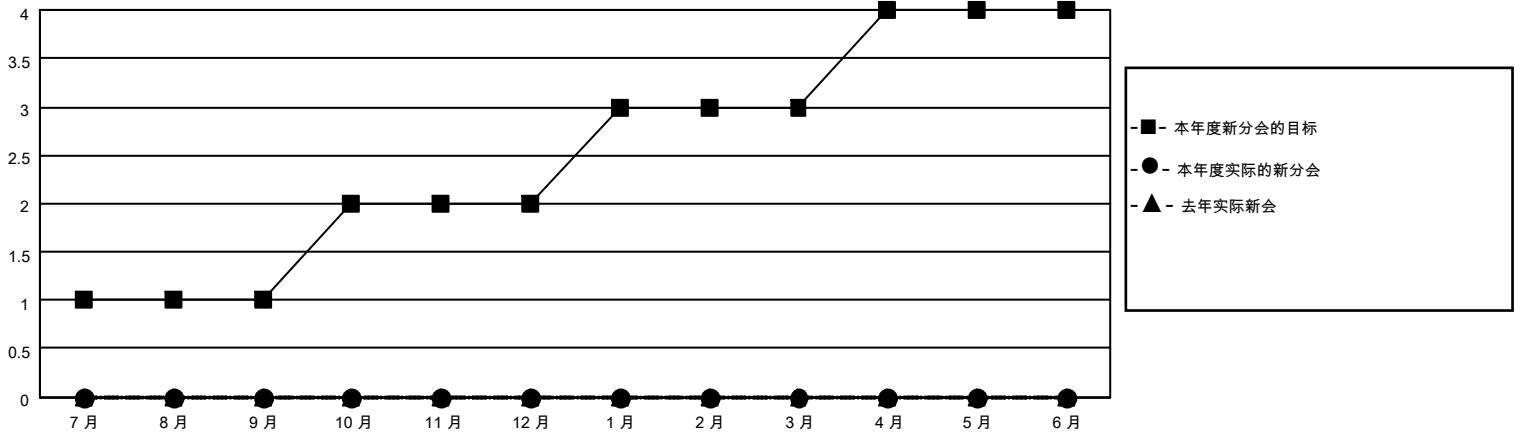

MONTHLY MEMBERSHIP PROGRESS REPORT

地点 CHINA

District 380

Results as of: 5/31/2022

分会			
成果 2021-2022			
季	新分会目标	新会	会员流失的分会
7月/8月/9月	1	0	1
10月/11月/12月	1	0	0
1月/2月/3月	1	0	0
4月/5月/6月	1	0	0

位会员@每位须缴			
成果 2021-2022			
季	会员净增长目标	实际会员增长数	实际退会会员 (包括转会)
7月/8月/9月	1	52	17
10月/11月/12月	1	230	21
1月/2月/3月	1	128	0
4月/5月/6月	1	17	25

目标与实际新会累积

目标和实际会员累积

已取消的分会: 1	107 CLUBS OF 141 增添1位或以上的新会员	<b style="text-align: center;">性别分布 男 2,328 (60.53%) 女 1,518 (39.47%) NON BINARY 0 (0.00%) PREFER NOT TO ANSWER 0 (0.00%)
放弃的会员 过世 0 分会已取消 1 其他 62 总计 63	点击这里取得累计会员数据	总计家庭单位会员数 192 支付减半会费的家庭会员 97